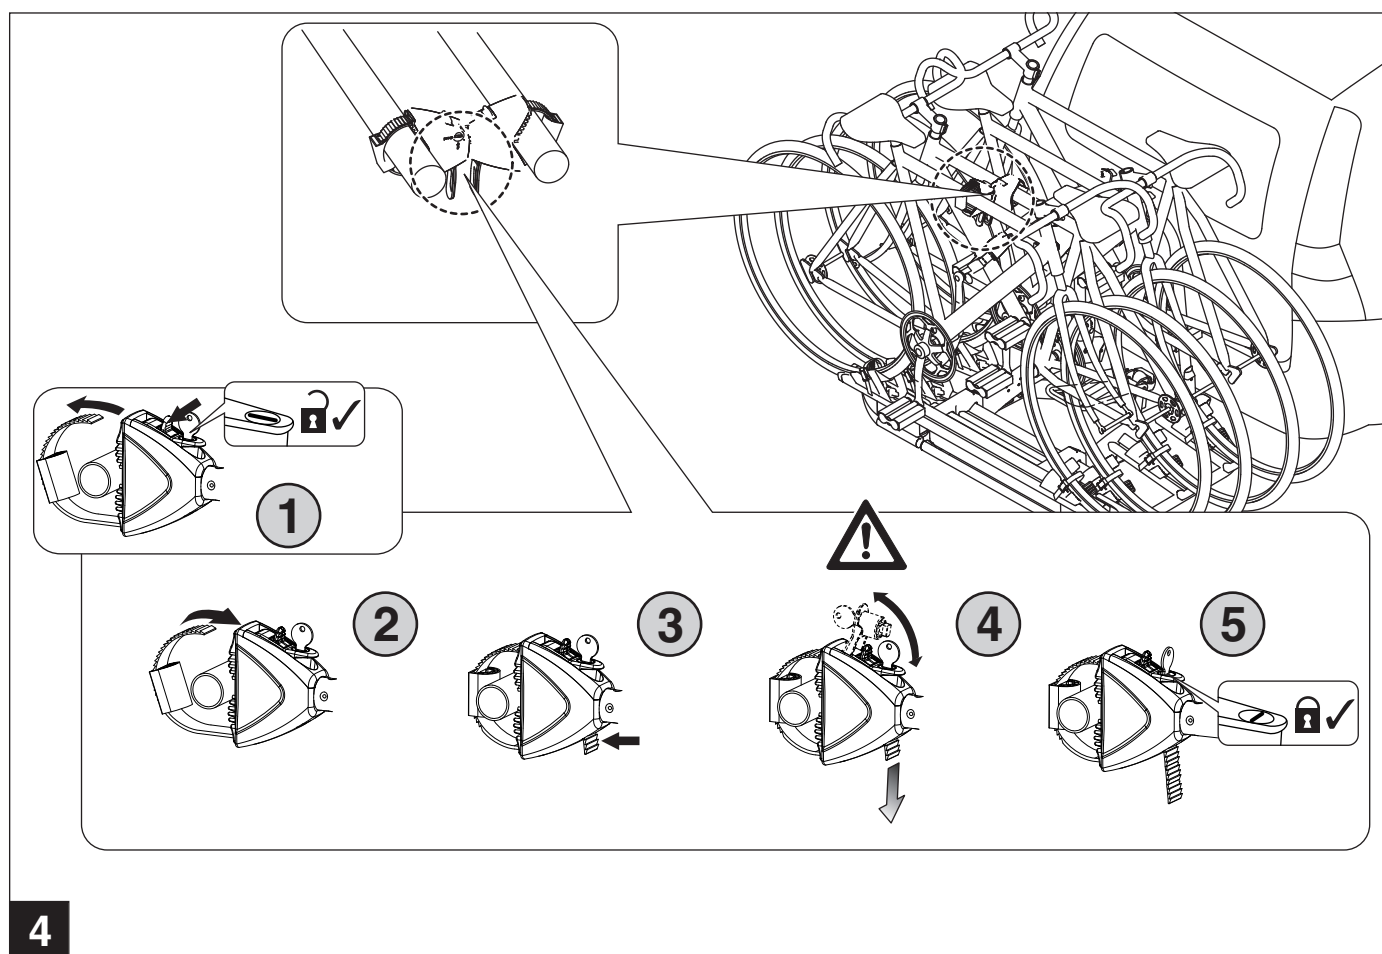

- **D** Ersatzteilübersicht
- **GB** Spare part overview
- **F** Liste des pièces détachées
- **NL** Overzicht van de reserveonderdelen
- **I** Panoramica pezzi di ricambio
- **E** Resumen de piezas
- **CZ** Přehled náhradních dílů
- **PL** Zestawienie części zamiennych
- **RO** Prezentarea generală a pieselor de schimb
- **SK** Prehľad náhradných súčastí
- **DK** Reservedeloversigt
- **FIN** Varaosat
- **RUS** обзор запасных частей