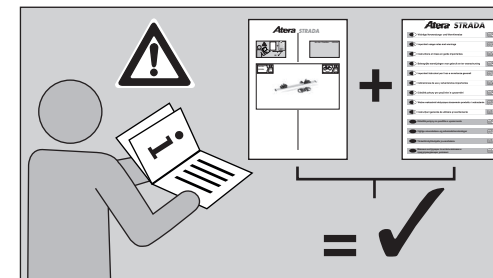

Atera STRADA

Atera STRADA

Art.-Nr. / Part-No.: 022 624

Part-No. :
022 624

2,2
kg

max. 17,0
kg

D Inhalt **GB** Contents **F** Sommaire **NL** Inhoud **I** Indice **E** Índice **CZ** Obsah
PL Zawartość **RO** Conținut **SK** Obsah **DK** Indhold **FIN** Sisältö **RUS** Содержание