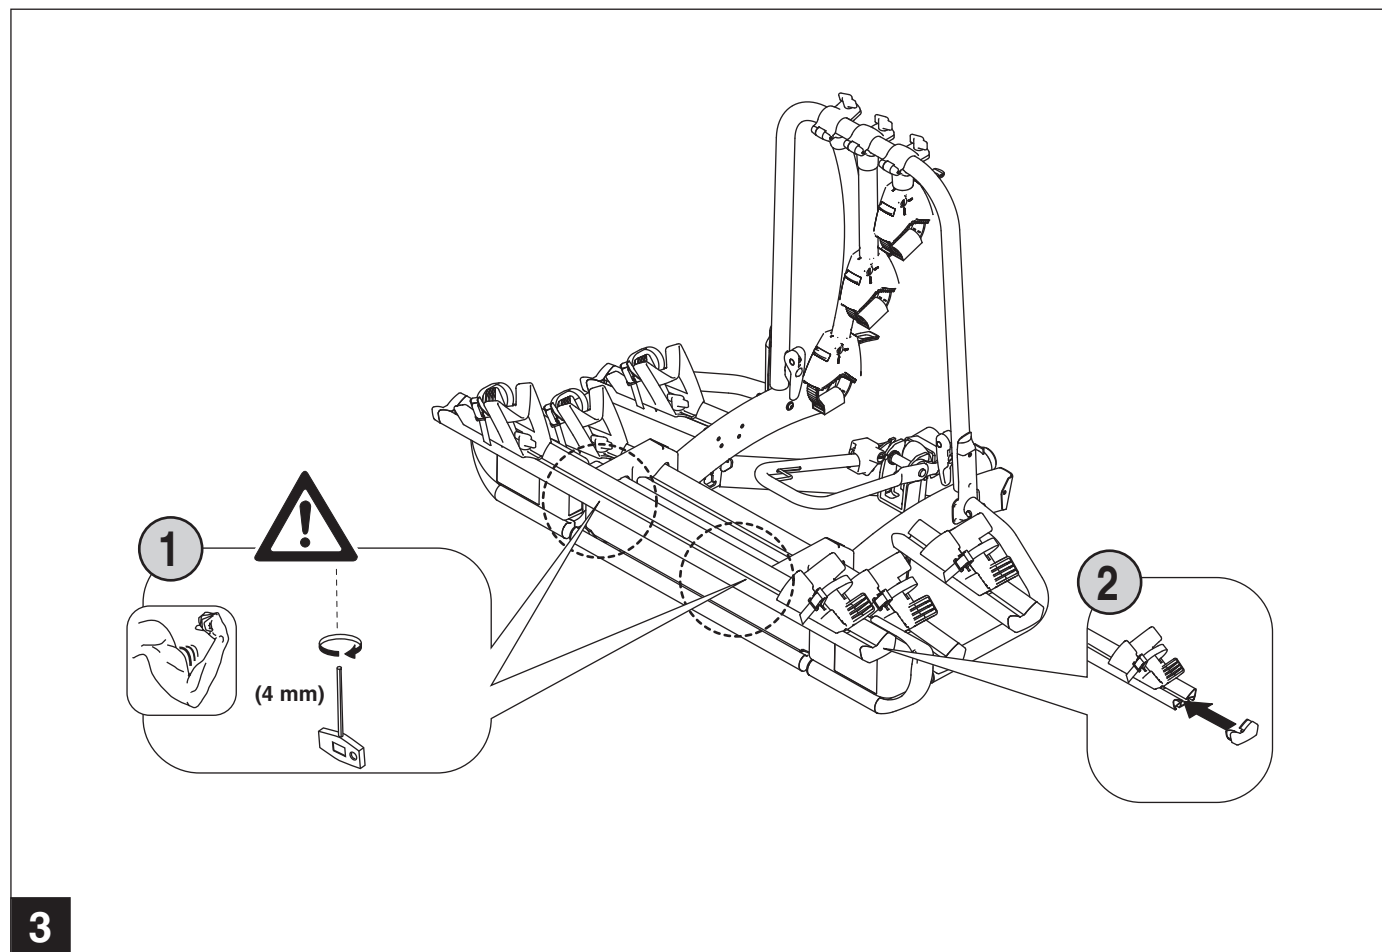

- **D** Ersatzteilübersicht
- **GB** Spare part overview
- **F** Liste des pièces détachées
- **NL** Overzicht van de reserveonderdelen
- **I** Panoramica pezzi di ricambio
- **E** Resumen de piezas
- **CZ** Přehled náhradních dílů
- **PL** Zestawienie części zamiennych
- **RO** Prezentarea generală a pieselor de schimb
- **SK** Prehľad náhradných súčastí
- **DK** Reservedeloversigt
- **FIN** Varaosat
- **RUS** обзор запасных частей