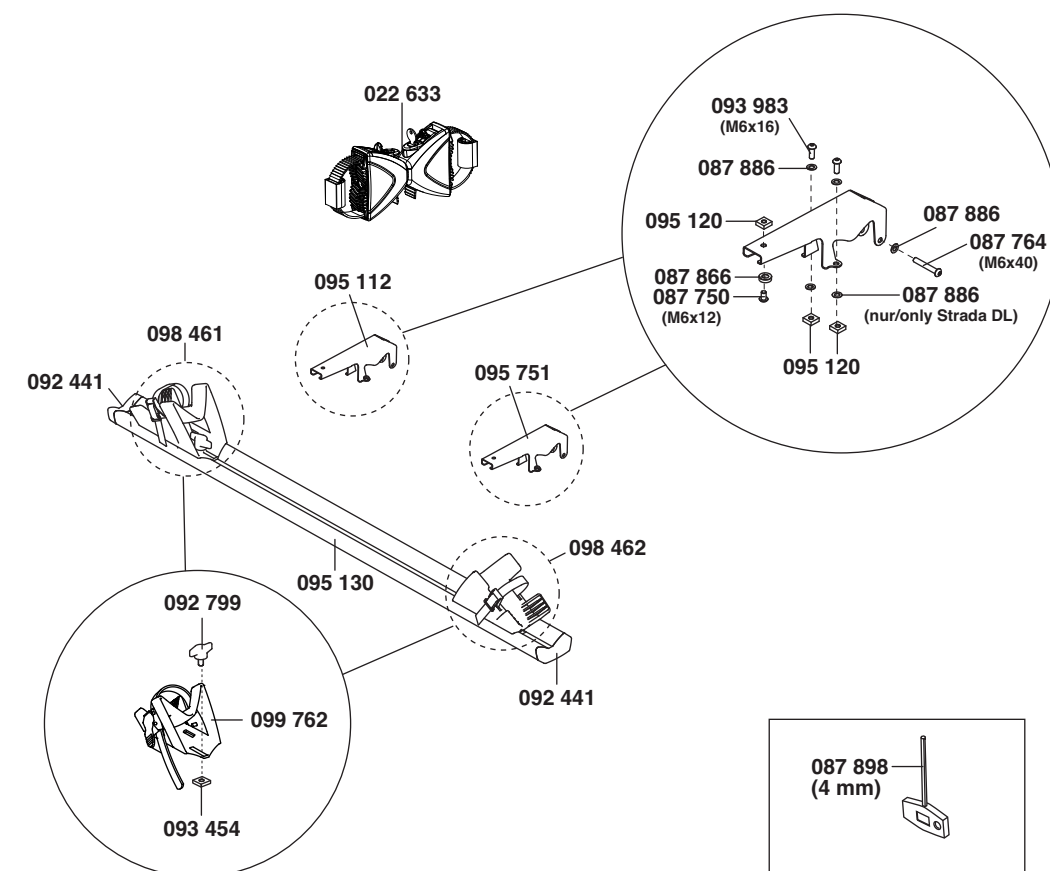

- **D** Ersatzteilübersicht
- **GB** Spare part overview
- **F** Liste des pièces détachées
- **NL** Overzicht van de reserveonderdelen
- **I** Panoramica pezzi di ricambio
- **E** Resumen de piezas
- **CZ** Přehled náhradních dílů
- **PL** Zestawienie części zamiennych
- **RO** Prezentarea generală a pieselor de schimb
- **SK** Prehľad náhradných súčastí
- **DK** Reservedeloversigt
- **FIN** Varaosat
- **RUS** обзор запасных частей