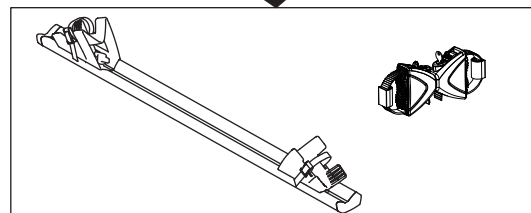

D Änderungen bezüglich Konstruktion, Ausstattung, Farbe sowie Irrtum bleiben vorbehalten. Abbildungen sind unverbindlich. **GB** Right reserved to make changes to design, configuration and colour – errors and omissions excepted. The illustrations are non-binding. **F** Sous réserve de modifications de la construction, de l'équipement et de la couleur. Sous réserve d'erreurs. Les illustrations ne sont pas contractuelles. **NL** Wijzigingen in de constructie, uitrustig, kleur en vergissingen blijven voorbehouden. Afbeeldingen zijn vrijblijvend. **I** Ci si riserva il diritto di apportare modifiche in relazione alla struttura, all'equipaggiamento e al colore, nonché la possibilità di errori e omissioni. Le illustrazioni fornite non sono vincolanti. **E** Reservado el derecho a realizar cambios relacionados con la construcción, el equipamiento, el color y debido a error. Las figuras son sin compromiso. **CZ** Změny týkající se konstrukce, vybavení, barvy a chyb jsou vyhrazeny. Vyobrazení jsou nezávazná. **PL** Zastrzega się prawo wprowadzania zmian konstrukcji, wyposażenia, koloru a także możliwość pomyłki. Ilustracje są niewiążące. **RO** Compania producătoare își rezervă toate drepturile în legătură cu construcția, echiparea, culoarea precum și cu posibilitatea unor erori. Ilustrațiile nu angajează compania. **SK** Zmeny týkajúce sa konštrukcie, vybavenia, farby a chýb sú vyhradené. Vyobrazenia sú nezávazné. **DK** Ændringer vedrørende konstruktion, udstyr, farve samt fejltagelser forbeholdes. Afbildningerne er ikke bindende. **FIN** Rakennetta, varustelua, väriä koskevat muutokset sekä virheet mahdollisia. Kuvat ovat sitoumuksetta. **RUS** Возможны изменения конструкции, оснащения, цвета, а также ошибки. Иллюстрации приведены без обязательств.