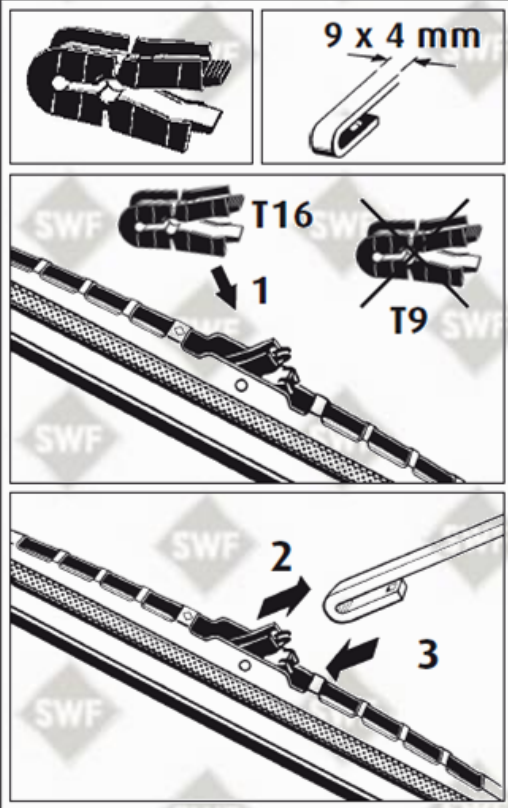

Montageanleitung

25

Montage / Fitting T16

Montage / Fitting U

Der deutsche Wischerspezialist

SWF