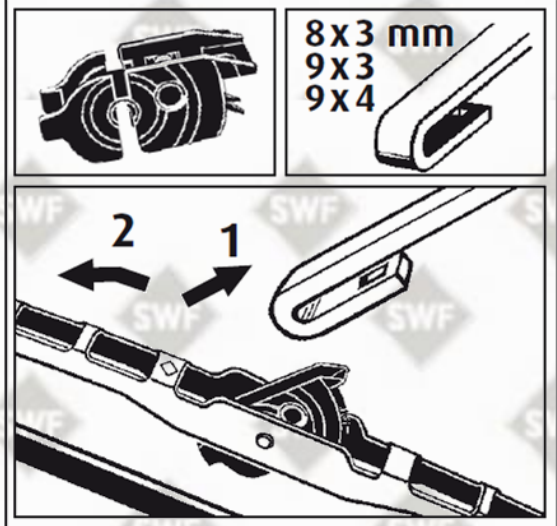

Montageanleitung

25

Montage / Fitting T16

Montage / Fitting U

Der deutsche Wischerspezialist

SWF